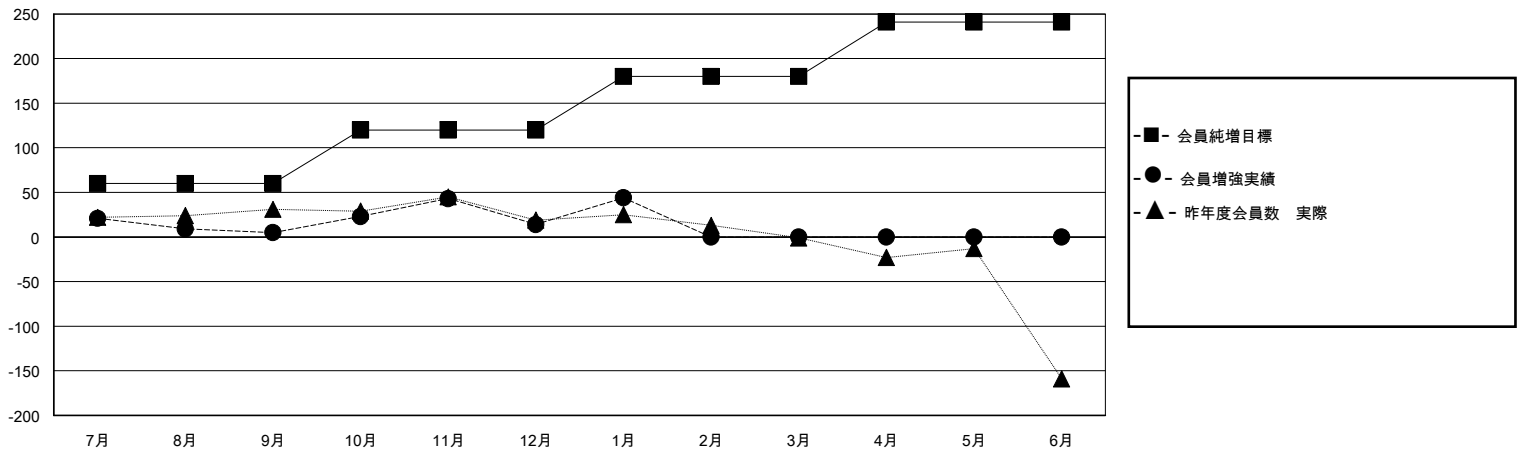

MONTHLY MEMBERSHIP PROGRESS REPORT

District 336 A

Results as of: 1/31/2024

GMT:

地域 JAPAN

GMT会則地域

クラブ				名			
結果: 2023-2024				結果: 2023-2024			
四半期	新クラブ目標	新クラブ	解散クラブ	四半期	会員純増目標	会員増強実績	退会者(転籍を含む)実際
7月/8月/9月	0	0	0	7月/8月/9月	60	135	128
10月/11月/12月	0	0	0	10月/11月/12月	60	95	83
1月/2月/3月	0	0	0	1月/2月/3月	60	53	22
4月/5月/6月	1	0	0	4月/5月/6月	61	0	0

新クラブ目標及び実績累計

会員目標及び実績累計

解散クラブ: 0	94 CLUBS OF 135 一名以上の新会員を登録	男女別
退会者		男性 3,911 (77.02%)
物故会員 32		女性 1,166 (22.96%)
クラブ解散 0	会員累計データを見るには、ここをクリック	世帯主/家族会員合計 1,359
その他 201		国際会費半額の家族会員 733
合計 233		